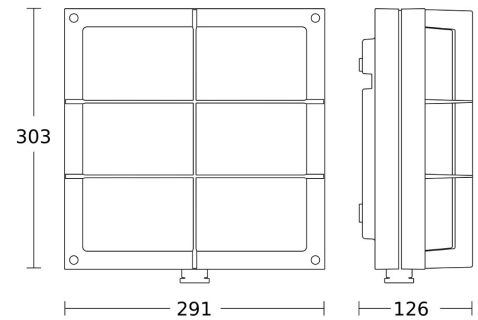

**4525265 / L 691 S PMMA antr. PIR-tunnistinvalaisin 3000 K, IK07**

Tunnistimella varustettu LED-ulkovalaisin. 360° infrapunatunnistin, tunnistusetäisyys enintään 7 m. 8,5 W:n LED-valojärjestelmä, 576 lm. Valinnainen perusvalaistus 10 %, pehmeä kytkentä. Neljä älykästä valaistuksenohjausvaihtoehtoa.

ETIM-luokkanimi	Katto-/seinävalaisin
ETIM-luokkakoodi	EC002892
Tekninen nimi	4525265
Tuotenumero	6030309

**Tekniset tiedot**

Sähkönumero	4525265
Kuvaus	L 691 S PMMA antr. PIR-tunnistinvalaisin 3000 K, IK07
Väri	Antrasiitti
Toimintakulma [°]	360
Tunnistusetäisyys [m]	Maks. 7

Valonlähde	8,5W LED
Valovirta [lm]	576
Väriämpötila [K]	[3000]
Kotelointiluokka (IP)	IP44
Iskukkestävyyssluokka [IK]	IK07
Värintoisto [CRI]	= 82