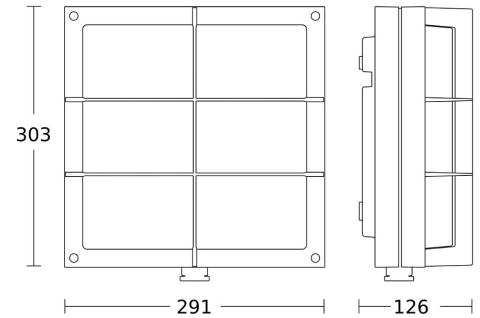

ETIM-luokkanimi	Katto-/seinävalaisin
ETIM-luokkakoodi	EC002892
Tekninen nimi	4525265
Tuotenumero	6030309

Tekniset tiedot

Sähkönumero	4525265
Kuvaus	L 691 S PMMA antr. PIR-tunnistinvalaisin 3000 K, IK07
Väri	Antrasiitti
Toimintakulma [°]	360
Tunnistusetäisyys [m]	Maks. 7
Valonlähde	8,5W LED
Valovirta [lm]	576
Väriämpötila [K]	[3000]
Kotelointiluokka (IP)	IP44
Iskunkestävyysluokka [IK]	IK07
Värintoisto [CRI]	= 82