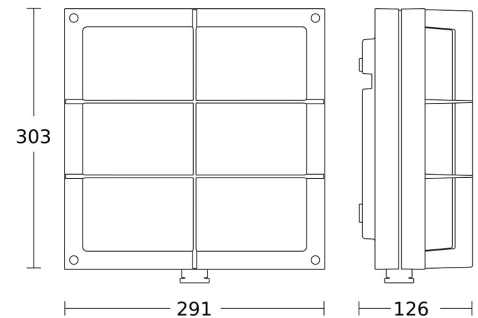

4525265 / L 691 S PMMA antr. PIR-tunnistinvalaisin 3000 K, IK07

Tunnistimella varustettu LED-ulkovalaisin. 360° infrapunatunnistin, tunnistusetäisyys enintään 7 m. 8,5 W:n LED-valojärjestelmä, 576 lm. Valinnainen perusvalaistus 10 %, pehmeä kytkentä. Neljä älykästä valaistuksenohjausvaihtoehtoa.

ETIM-luokkanimi	Katto-/seinävalaisin
ETIM-luokkakoodi	EC002892
Tekninen nimi	4525265
Tuotenumero	6030309

Tekniset tiedot

Sähkönumero	4525265
Kuvaus	L 691 S PMMA antr. PIR-tunnistinvalaisin 3000 K, IK07
Väri	Antrasiitti
Toimintakulma [°]	360
Tunnistusetäisyys [m]	Maks. 7
Valonlähde	8,5W LED
Valovirta [lm]	576
Väriämpötila [K]	[3000]
Kotelointiluokka (IP)	IP44
Iskunkestävyysluokka [IK]	IK07
Värintoisto [CRI]	= 82