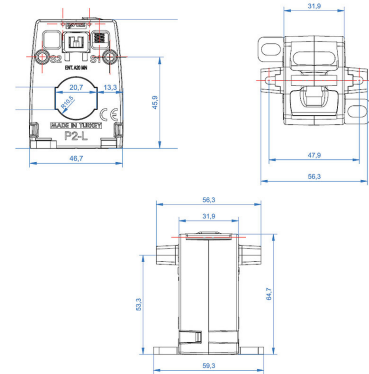

**6774096 / ENT.A20MN 20x10 60/5 1,25VA lk**

Virtamuuntaja ENT.A20MN M4325 20x10 60/5 1,25VA lk1

Standardi	TS EN 61869-2 / IEC 61869-2
Taajuus [Hz]	50/60
Käyttölämpötila [°C]	-5°C...+40°C
Koteloiluokka (IP)	IP20
Käyttö	Keskuksen sisällä
Maks. Kiristysmomentti [Nm]	2
Kuvaus	ENT.A20MN 20x10 60/5 1,25VA lk
Tekninen nimi	6774096

**Tekniset tiedot**

Sähkönumero	6774096
Ensiönimellisvirta	60
Nimellinen teho	1.25
Luokka	lk1
Virtakiskon mitat (mm)	20x10
Paino (kg)	0.2