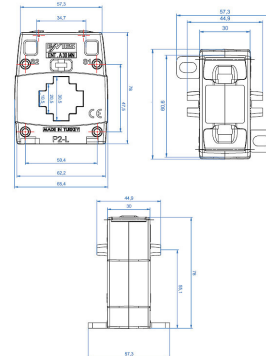

**6774231 / ENT.A30MN 30X10 250/5 2,5VA lk**

Virtamuuntaja ENT.A30MN M4680 30X10 250/5 2,5VA lk0,5

Kuvaus	ENT.A30MN 30X10 250/5 2,5VA lk
Tekninen nimi	6774231

**Tekniset tiedot**

Sähkönumero	6774231
Ensiönimellisvirta	250
Nimellinen teho	2.5
Luokka	lk0,5
Virtakiskon mitat (mm)	30X10
Paino (kg)	0.2