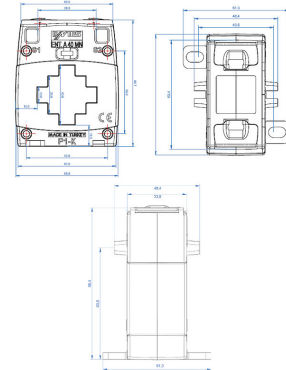

6774209 / ENT.A40MN 40x10 500/5 5VA lk0,

Virtamuuntaja ENT.A40MN M4700 40x10 500/5 5VA lk0,5

Kuvaus	ENT.A40MN 40x10 500/5 5VA lk0,
Tekninen nimi	6774209

Tekniset tiedot

Sähkönumero	6774209
Ensiönimellisvirta	500
Nimellinen teho	5
Luokka	lk0,5
Virtakiskon mitat (mm)	40x10
Paino (kg)	0.271