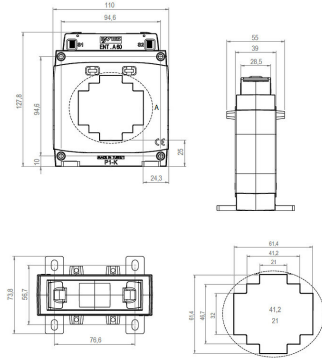

**6774232 / ENT.A60T 60x30 500/5 5VA Ik0,5**

Virtamuuntaja ENT.A60T M4278 60x30 500/5 5VA Ik0,5

|                      |                                |
|----------------------|--------------------------------|
| <b>Kuvaus</b>        | ENT.A60T 60x30 500/5 5VA Ik0,5 |
| <b>Tekninen nimi</b> | 6774232                        |

**Tekniset tiedot**

|                               |         |
|-------------------------------|---------|
| <b>Sähkönumero</b>            | 6774232 |
| <b>Ensiönimellisvirta</b>     | 500     |
| <b>Nimellinen teho</b>        | 5       |
| <b>Luokka</b>                 | Ik0,5   |
| <b>Virtakiskon mitat (mm)</b> | 60x30   |
| <b>Paino (kg)</b>             | 0.48    |