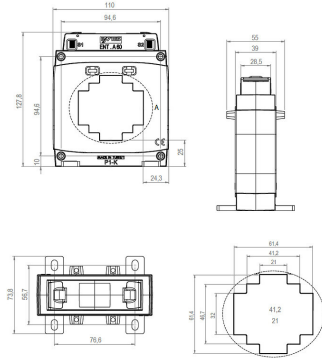

**6774215 / ENT.A60T 60x30 1200/5 10VA Ik0**

Virtamuuntaja ENT.A60T M4283 60x30 1200/5 10VA Ik0,5

<b>Kuvaus</b>	ENT.A60T 60x30 1200/5 10VA Ik0
<b>Tekninen nimi</b>	6774215

**Tekniset tiedot**

<b>Sähkönumero</b>	6774215
<b>Ensiönimellisvirta</b>	1200
<b>Nimellinen teho</b>	10

<b>Luokka</b>	Ik0,5
<b>Virtakiskon mitat (mm)</b>	60x30
<b>Paino (kg)</b>	0.48