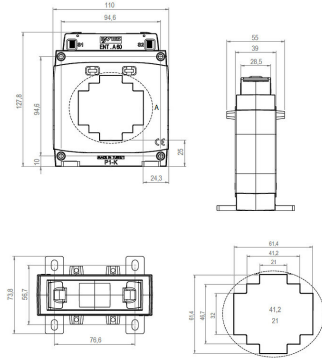

6774216 / ENT.A60T 60x30 1250/5 15VA Ik0

Virtamuuntaja ENT.A60T M4286 60x30 1250/5 15VA Ik0,5

Kuvaus	ENT.A60T 60x30 1250/5 15VA Ik0
Tekninen nimi	6774216

Tekniset tiedot

Sähkönumero	6774216
Ensiönimellisvirta	1250
Nimellinen teho	15
Luokka	Ik0,5
Virtakiskon mitat (mm)	60x30
Paino (kg)	0.58