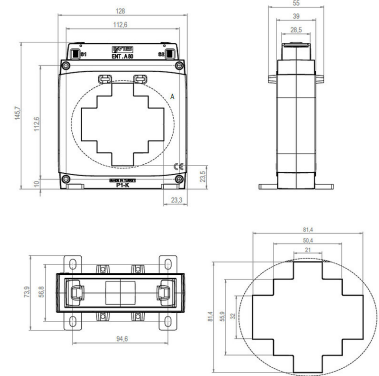

**6774223 / ENT.A80T 80x40 1600/5 15VA Ik0**

Virtamuuntaja ENT.A80T M4302 80x40 1600/5 15VA Ik0,5

Kuvaus	ENT.A80T 80x40 1600/5 15VA Ik0
Tekninen nimi	6774223

**Tekniset tiedot**

Sähkönumero	6774223
Ensiönimellisvirta	1600
Nimellinen teho	15

Luokka	Ik0,5
Virtakiskon mitat (mm)	80x40
Paino (kg)	0.68