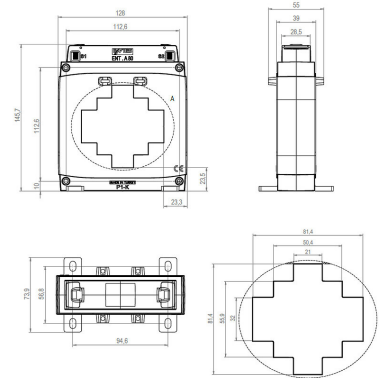

6774223 / ENT.A80T 80x40 1600/5 15VA Ik0

Virtamuuntaja ENT.A80T M4302 80x40 1600/5 15VA Ik0,5

Kuvaus	ENT.A80T 80x40 1600/5 15VA Ik0
Tekninen nimi	6774223

Tekniset tiedot

Sähkönumero	6774223
Ensiönimellisvirta	1600
Nimellinen teho	15
Luokka	Ik0,5
Virtakiskon mitat (mm)	80x40
Paino (kg)	0.68