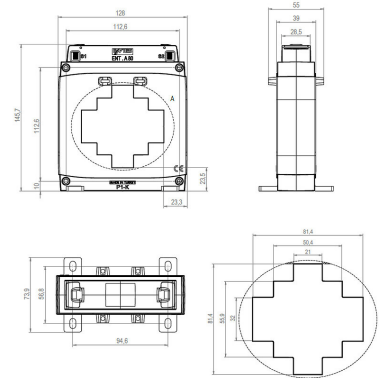

6774236 / ENT.A80T 80x40 2000/5 10VA Ik0

Virtamuuntaja ENT.A80T M4303 80x40 2000/5 10VA Ik0,5

Kuvaus	ENT.A80T 80x40 2000/5 10VA Ik0
Tekninen nimi	6774236

Tekniset tiedot

Sähkönumero	6774236
Ensiönimellisvirta	2000
Nimellinen teho	10
Luokka	Ik0,5
Virtakiskon mitat (mm)	80x40