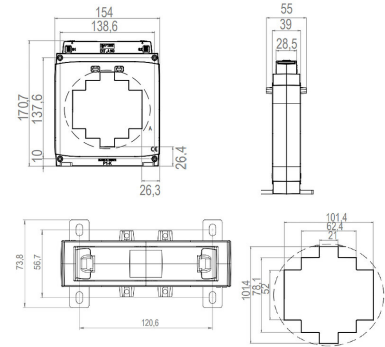

6774224 / ENT.A100T 100x50 1000/5 10VA I

Virtamuuntaja ENT.A100T M4306 100x50 1000/5 10VA Ik0,5

Kuvaus	ENT.A100T 100x50 1000/5 10VA I
Tekninen nimi	6774224

Tekniset tiedot

Sähkönumero	6774224
Ensiönimellisvirta	1000
Nimellinen teho	10
Luokka	Ik0,5
Virtakiskon mitat (mm)	100x50