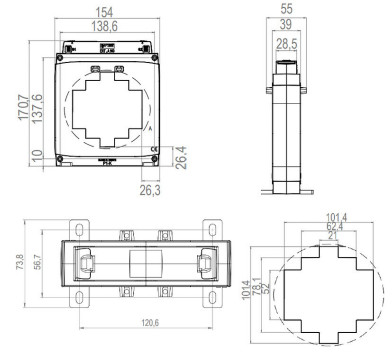

6774224 / ENT.A100T 100x50 1000/5 10VA I

 Virtamuuntaja ENT.A100T M4306 100x50 1000/5 10VA I_{k0,5}

Kuvaus	ENT.A100T 100x50 1000/5 10VA I
Tekninen nimi	6774224

Tekniset tiedot

Sähkönumero	6774224
Ensiönimellisvirta	1000
Nimellinen teho	10

Luokka	I _{k0,5}
Virtakiskon mitat (mm)	100x50