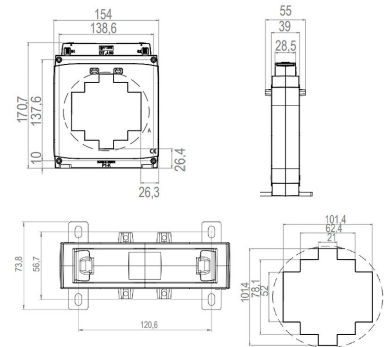

6774238 / ENT.A100T 100x50 1500/5 10VA I

Virtamuuntaja ENT.A100T M4309 100x50 1500/5 10VA Ik0,5

Kuvaus	ENT.A100T 100x50 1500/5 10VA I
Tekninen nimi	6774238

Tekniset tiedot

Sähkönumero	6774238
Ensiönimellisvirta	1500
Nimellinen teho	10
Luokka	Ik0,5
Virtakiskon mitat (mm)	100x50