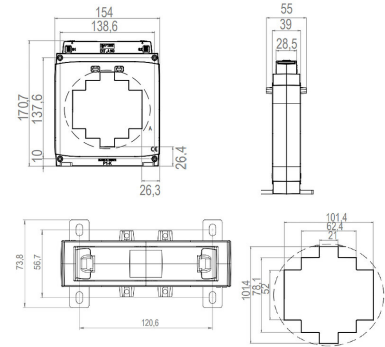

**6774239 / ENT.A100T 100x50 1600/5 10VA I**

Virtamuuntaja ENT.A100T M4310 100x50 1600/5 10VA Ik0,5

Kuvaus	ENT.A100T 100x50 1600/5 10VA I
Tekninen nimi	6774239

**Tekniset tiedot**

Sähkönumero	6774239
Ensiönimellisvirta	1600
Nimellinen teho	10
Luokka	Ik0,5
Virtakiskon mitat (mm)	100x50