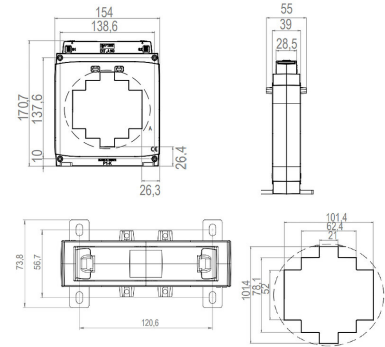

**6774225 / ENT.A100T 100x50 2000/5 15VA I**

Virtamuuntaja ENT.A100T M4311 100x50 2000/5 15VA Ik0,5

Kuvaus	ENT.A100T 100x50 2000/5 15VA I
Tekninen nimi	6774225

**Tekniset tiedot**

Sähkönumero	6774225
Ensiönimellisvirta	2000
Nimellinen teho	15
Luokka	Ik0,5
Virtakiskon mitat (mm)	100x50
Paino (kg)	0.84