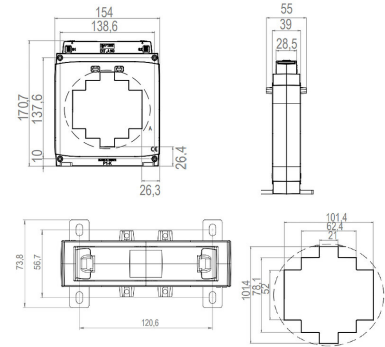

6774226 / ENT.A100T 100x50 2500/5 15VA I

Virtamuuntaja ENT.A100T M4312 100x50 2500/5 15VA Ik0,5

Kuvaus	ENT.A100T 100x50 2500/5 15VA I
Tekninen nimi	6774226

Tekniset tiedot

Sähkönumero	6774226
Ensiönimellisvirta	2500
Nimellinen teho	15
Luokka	Ik0,5
Virtakiskon mitat (mm)	100x50
Paino (kg)	1.06