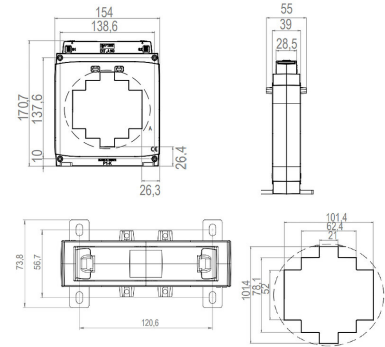

6774227 / ENT.A100T 100x50 3000/5 15VA I

Virtamuuntaja ENT.A100T M4338 100x50 3000/5 15VA Ik0,5

Kuvaus	ENT.A100T 100x50 3000/5 15VA I
Tekninen nimi	6774227

Tekniset tiedot

Sähkönumero	6774227
Ensiönimellisvirta	3000
Nimellinen teho	15
Luokka	Ik0,5
Virtakiskon mitat (mm)	100x50