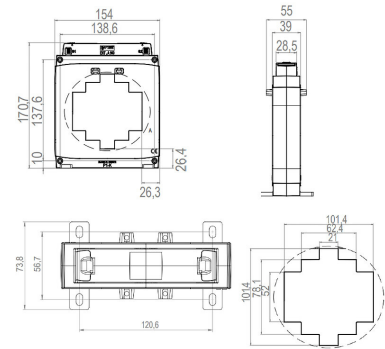

**6774240 / ENT.A100T 100x50 3200/5 10VA I**

Virtamuuntaja ENT.A100T M4313 100x50 3200/5 10VA Ik0,5

Kuvaus	ENT.A100T 100x50 3200/5 10VA I
Tekninen nimi	6774240

**Tekniset tiedot**

Sähkönumero	6774240
Ensiönimellisvirta	3200
Nimellinen teho	10
Luokka	Ik0,5
Virtakiskon mitat (mm)	100x50