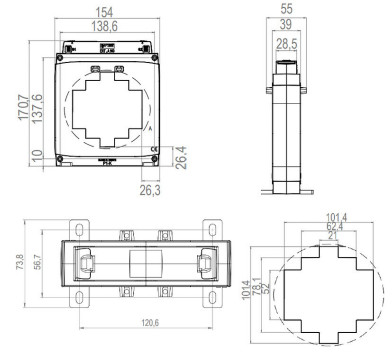

**6774240 / ENT.A100T 100x50 3200/5 10VA I**

Virtamuuntaja ENT.A100T M4313 100x50 3200/5 10VA Ik0,5

Kuvaus	ENT.A100T 100x50 3200/5 10VA I
Tekninen nimi	6774240

**Tekniset tiedot**

Sähkönumero	6774240
Ensiönimellisvirta	3200
Nimellinen teho	10

Luokka	Ik0,5
Virtakiskon mitat (mm)	100x50