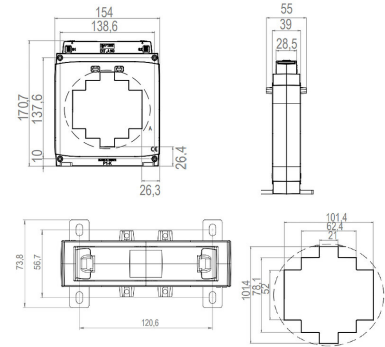

6774241 / ENT.A100T 100x50 4000/5 10VA I

Virtamuuntaja ENT.A100T M4322 100x50 4000/5 10VA Ik0,5

Kuvaus	ENT.A100T 100x50 4000/5 10VA I
Tekninen nimi	6774241

Tekniset tiedot

Sähkönumero	6774241
Ensiönimellisvirta	4000
Nimellinen teho	10
Luokka	Ik0,5
Virtakiskon mitat (mm)	100x50