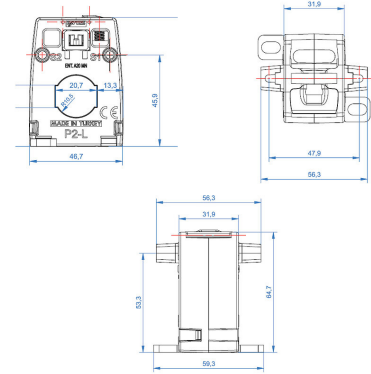

**6774242 / ENT.A20MN 20x10 75/5 lk1**

Virtamuuntaja ENT.A20MN M4324 20x10 75/5 1,5VA lk1

Standardi	TS EN 61869-2 / IEC 61869-2
Taajuus [Hz]	50/60
Käyttölämpötila [°C]	-5°C...+40°C
Kotelointiluokka (IP)	IP20
Käyttö	Keskuksen sisällä
Maks. Kiristysmomentti [Nm]	2
Kuvaus	ENT.A20MN 20x10 75/5 lk1
Tekninen nimi	6774242

**Tekniset tiedot**

Sähkönumero	6774242
Ensiönimellisvirta	75
Nimellinen teho	1.5
Luokka	lk1
Virtakiskon mitat (mm)	20x10
Paino (kg)	0.2