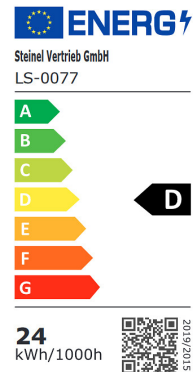

4238848 / RS PRO R30 basic SC 3000 K HF-tunnistinvalaisin sisätiloihin

Sisätilan HF-tunnistinvalaisin.

ETIM-luokkanimi	Katto-/seinävalaisin
ETIM-luokkakoodi	EC002892
Tuotesarja	R -sarja
Tekninen nimi	4238848

Tekniset tiedot

Sähkönnumero	4238848
Kuvaus	RS PRO R30 basic SC 3000 K HF-tunnistinvalaisin sisätiloihin
Väri	Valkoinen
Toimintakulma [°]	360
Tunnistusetäisyys [m]	Maks. 10
Valonlähde	23,22W LED
Valovirta [lm]	2813
Väriämpötila [K]	[3000]
Kotelointiluokka (IP)	IP40
Iskunkestävyysluokka [IK]	IK07
Avautumiskulma [°]	160