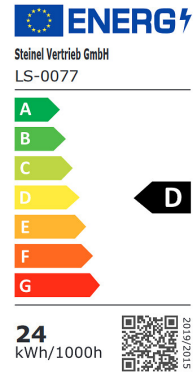

4238848 / RS PRO R30 basic SC 3000 K HF-tunnistinvalaisin sisätiloihin

Sisätilan HF-tunnistinvalaisin.

ETIM-luokkanimi	Katto-/seinävalaisin
ETIM-luokkakoodi	EC002892
Tuotesarja	R -sarja
Tekninen nimi	4238848

Tekniset tiedot

Sähkönnumero	4238848
Kuvaus	RS PRO R30 basic SC 3000 K HF-tunnistinvalaisin sisätiloihin
Väri	Valkoinen
Toimintakulma [°]	360
Tunnistusetäisyys [m]	Maks. 10
Valonlähde	23,22W LED
Valovirta [lm]	2813
Väriämpötila [K]	[3000]
Kotelointiluokka (IP)	IP40
Iskunkestävyyssluokka [IK]	IK07
Avautumiskulma [°]	160