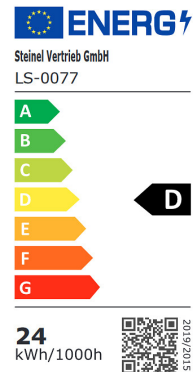

4238848 / RS PRO R30 basic SC 3000 K HF-tunnistinvalaisin sisätiloihin

Sisätilan HF-tunnistinvalaisin.

ETIM-luokkanimi	Katto-/seinävalaisin
ETIM-luokkakoodi	EC002892
Tuotesarja	R -sarja
Tekninen nimi	4238848

Tekniset tiedot

Sähkönnumero	4238848
Kuvaus	RS PRO R30 basic SC 3000 K HF-tunnistinvalaisin sisätiloihin
Väri	Valkoinen
Toimintakulma [°]	360
Tunnistusetäisyys [m]	Maks. 10
Valonlähde	23,22W LED
Valovirta [lm]	2813
Väriämpötila [K]	[3000]
Kotelointiluokka (IP)	IP40
Iskunkestävyyssluokka [IK]	IK07
Avautumiskulma [°]	160