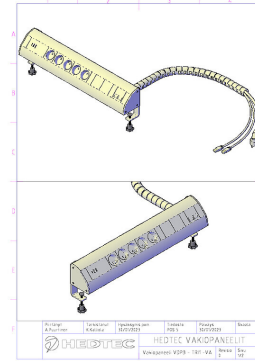

1412342 / Pistorasiapaneeli VDPB-TRI1-VA

VDPB-TRI1-VA w=548 mm, pöydälle kiinnitettävä pistorasiapaneeli valk.
Kirstys sormiruuveilla, syöttökaapelit paneelin takana. 2xRJ45 CAT6A S/
FTP, 2x2-os. pr + 1x1-os. pr + 2xUSB A / 1xUSB C yhdessä ryhmässä,
liitosjohtojen pituus 3 m

Tekninen nimi	1412342
GTIN (EAN) -koodi	6438552000201
Tuotesarja	Pro45

Tekniset tiedot

Sähkönumero	1412342	ETIM-luokkakoodi	EC001941
Väri	Valkoinen		