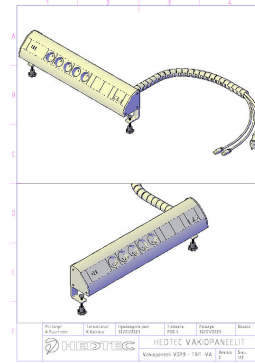

1412342 / Pistorasiapaneeli VDPB-TRI1-VA

VDPB-TRI1-VA w=548 mm, pöydälle kiinnitettävä pistorasiapaneeli valk.
Kirstys sormiruuveilla, syöttökaapelit paneelin takana. 2xRJ45 CAT6A S/
FTP, 2x2-os. pr + 1x1-os. pr + 2xUSB A / 1xUSB C yhdessä ryhmässä,
liitosjohtojen pituus 3 m

Tekninen nimi	1412342
GTIN (EAN) -koodi	6438552000201
Tuotesarja	Pro45

Tekniset tiedot

Sähkönumero	1412342	ETIM-luokkakoodi	EC001941
Väri	Valkoinen		