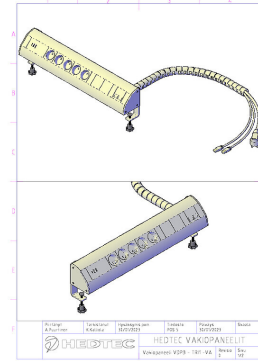

1412342 / Pistorasiapaneeli VDPB-TRI1-VA

VDPB-TRI1-VA w=548 mm, pöydälle kiinnitettävä pistorasiapaneeli valk.
Kirstys sormiruuveilla, syöttökaapelit paneelin takana. 2xRJ45 CAT6A S/
FTP, 2x2-os. pr + 1x1-os. pr + 2xUSB A / 1xUSB C yhdessä ryhmässä,
liitosjohtojen pituus 3 m

Tekninen nimi	1412342
GTIN (EAN) -koodi	6438552000201
Tuotesarja	Pro45

Tekniset tiedot

Sähkönumero	1412342
Väri	Valkoinen
ETIM-luokkakoodi	EC001941