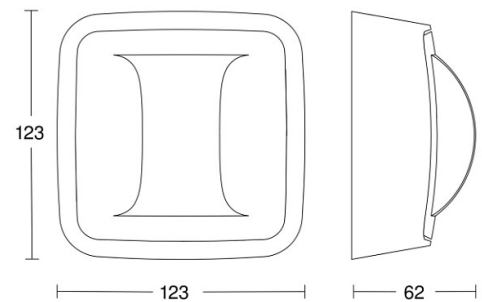

## 2604560 / Hallway BT IPD AP valkoinen HF-käytävätunnistin

Suurtaajuudella toimiva liiketunnistin käytäviin. Täydellinen kohtisuoran liikesuunnan tunnistus jopa 25 metriä pitkälle käytäväalueelle.

Toimintaetäisyys säädettävissä molempiin suuntiin. Tunnistimien langaton yhdistäminen ryhmäksi Bluetooth-yhteyden avulla. Pinta- ja uppoasennettavia malleja.

## Tekniset tiedot

Sähkönumero	2604560	Kotelointiluokka (IP)	IP54
Kuvaus	Hallway BT IPD AP valkoinen HF-käytävätunnistin	Väri	Valkoinen
Toimintakulma [°]	360	Pituus (Syvyys) (mm)	62
Tunnistusetäisyys [m]	Maks.12,5	Leveys (mm)	123
Asennustapa	Pinta-asennus	Korkeus (mm)	123
Käyttökohde	Sisätilat	Paino (kg)	0.272