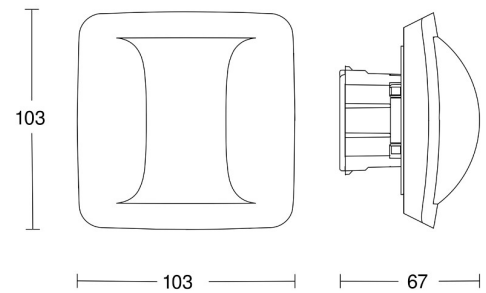

2804104 / Hallway BT IPD AP valkoinen HF-käytävätunnistin

Suurtaajuudella toimiva liiketunnistin käytäviin. Täydellinen kohtisuoran liikesuunnan tunnistus jopa 25 metriä pitkälle käytäväalueelle.

Toimintaetäisyys säädettävissä molempiin suuntiin. Tunnistimien langaton yhdistäminen ryhmäksi Bluetooth-yhteyden avulla. Pinta- ja uppoasennettavia malleja.

- Bluetooth

Sähkönumero	2804104
ETIM-luokkakoodi	EC000133
Tekninen nimi	2804104
Tuotenumero	6031349

Tekniset tiedot

Sähkönumero	2804104	Kotelointiluokka (IP)	IP20
Kuvaus	Hallway BT IPD AP valkoinen HF-käytävätunnistin	Väri	Valkoinen
Toimintakulma [°]	360	Pituus (Syvyys) (mm)	67
Tunnistusetäisyys [m]	Maks.12,5	Leveys (mm)	103
Asennustapa	Uppoasennus	Korkeus (mm)	103
Käyttökohde	Sisätilat	Paino (kg)	0.159