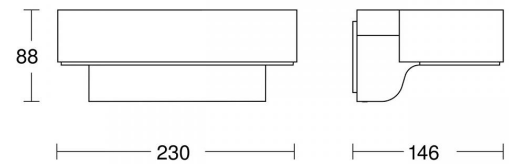

- Bluetooth Mesh Connect

ETIM-luokkanimi	Katto-/seinävalaisin
ETIM-luokkakoodi	EC002892
Tuotesarja	iHF 800 -sarja
Tekninen nimi	4525190
Tuotenumero	6031428

**Tekniset tiedot**

Sähkönumero	4525190
Kuvaus	L 800 SC antr. iHF-tunnistinvalaisin, valo alas, 3000 K
Väri	Antrasiitti
Toimintakulma [°]	160
Tunnistusetäisyys [m]	Maks. 5
Valonlähde	7,5W LED
Valovirta [lm]	466
Väriämpötila [K]	[3000]
Kotelointiluokka (IP)	IP44
Iskunkestävyysluokka [IK]	IK03
Värintoisto [CRI]	= 82