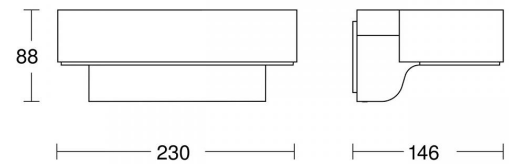

- Bluetooth Mesh Connect

ETIM-luokkanimi	Katto-/seinävalaisin
ETIM-luokkakoodi	EC002892
Tuotesarja	iHF 800 -sarja
Tekninen nimi	4525190
Tuotenumero	6031428

Tekniset tiedot

Sähkönumero	4525190
Kuvaus	L 800 SC antr. iHF-tunnistinvalaisin, valo alas, 3000 K
Väri	Antrasiitti
Toimintakulma [°]	160
Tunnistusetäisyys [m]	Maks. 5
Valonlähde	7,5W LED
Valovirta [lm]	466
Väriämpötila [K]	[3000]
Kotelointiluokka (IP)	IP44
Iskunkestävyysluokka [IK]	IK03
Värintoisto [CRI]	= 82