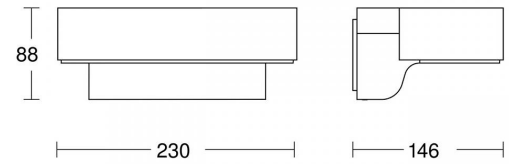

- Bluetooth Mesh Connect

ETIM-luokkanimi	Katto-/seinävalaisin
ETIM-luokkakoodi	EC002892
Tuotesarja	iHF 800 -sarja
Tekninen nimi	4525190
Tuotenumero	6031428

Tekniset tiedot

Sähkönumero	4525190
Kuvaus	L 800 SC antr. iHF-tunnistinvalaisin, valo alas, 3000 K
Väri	Antrasiitti
Toimintakulma [°]	160
Tunnistusetäisyys [m]	Maks. 5

Valonlähde	7,5W LED
Valovirta [lm]	466
Väriämpötila [K]	[3000]
Kotelointiluokka (IP)	IP44
Iskunkestävyysluokka [IK]	IK03
Värintoisto [CRI]	= 82

Pidätämme oikeuden muutoksiin