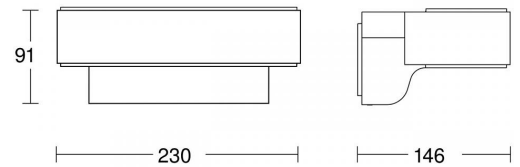

- Bluetooth

ETIM-luokkanimi	Katto-/seinävalaisin
ETIM-luokkakoodi	EC002892
Tuotesarja	iHF 800 -sarja
Tekninen nimi	4525191
Tuotenumero	6031429

**Tekniset tiedot**

Sähkönumero	4525191	Valovirta [lm]	679
Kuvaus	L 810 C antr. LED-ulkovalaisin, valo alas/ylös, 3000 K	Väriämpötila [K]	[3000]
Väri	Antrasiitti	Kotelointiluokka (IP)	IP44
Valonlähde	9,8W LED	Iskunkestävyyssluokka [IK]	IK03
		Värintoisto [CRI]	= 82