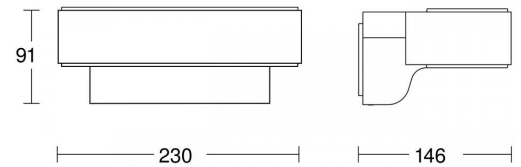

- Bluetooth

ETIM-luokkanimi	Katto-/seinävalaisin
ETIM-luokkakoodi	EC002892
Tuotesarja	iHF 800 -sarja
Tekninen nimi	4525191
Tuotenumero	6031429

Tekniset tiedot

Sähkönumero	4525191
Kuvaus	L 810 C antr. LED-ulkovalaisin, valo alas/ylös, 3000 K
Väri	Antrasiitti
Valonlähde	9,8W LED
Valovirta [lm]	679
Väriämpötila [K]	[3000]
Kotelointiluokka (IP)	IP44
Iskunkestävyyssluokka [IK]	IK03
Värintoisto [CRI]	= 82