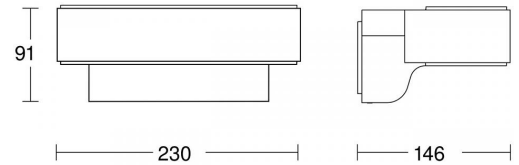

- Bluetooth Mesh Connect

ETIM-luokkanimi	Katto-/seinävalaisin
ETIM-luokkakoodi	EC002892
Tuotesarja	iHF 800 -sarja
Tekninen nimi	4525192
Tuotenumero	6031430

Tekniset tiedot

Sähkönumero	4525192
Kuvaus	L 810 SC antr. iHF-tunnistinvalaisin, valo alas/ylös, 3000 K
Väri	Antrasiitti
Toimintakulma [°]	160
Tunnistusetäisyys [m]	Maks. 5