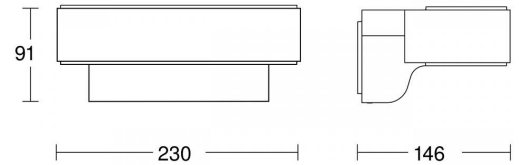

- Bluetooth Mesh Connect

ETIM-luokkanimi	Katto-/seinävalaisin
ETIM-luokkakoodi	EC002892
Tuotesarja	iHF 800 -sarja
Tekninen nimi	4525192
Tuotenumero	6031430

Tekniset tiedot

Sähkönnumero	4525192
Kuvaus	L 810 SC antr. iHF-tunnistinvalaisin, valo alas/ylös, 3000 K
Väri	Antrasiitti
Toimintakulma [°]	160
Tunnistusetäisyys [m]	Maks. 5