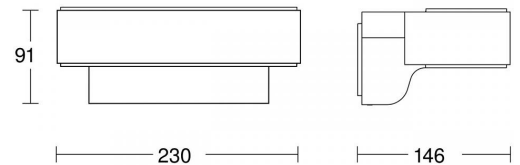

4525192 / L 810 SC antr. iHF-tunnistinvalaisin, valo alas/ylös, 3000 K

Älykkäät suurtaajuus- eli tutkatunnistimet (iHF) soveltuvat vain ulkotilojen liiketunnistukseen. Termi ”älykäs” tulee tunnistimen algoritmista, joka poissulkee valvonta-alueella liikehtivät, mutta paikoillaan pysyvät objektit kuten puut ja pensaat. iHF-tunnistimet havaitsevat yhtä tehokkaasti sekä kohtisuoran että poikittaisen liikesuunnan, joka helpottaa valvonta-alueen suunnittelua.

- Bluetooth Mesh Connect

ETIM-luokkanimi	Katto-/seinävalaisin
ETIM-luokkakoodi	EC002892
Tuotesarja	iHF 800 -sarja
Tekninen nimi	4525192
Tuotenumero	6031430

Tekniset tiedot

Sähkönumero	4525192
Kuvaus	L 810 SC antr. iHF-tunnistinvalaisin, valo alas/ylös, 3000 K
Väri	Antrasiitti
Toimintakulma [°]	160
Tunnistusetäisyys [m]	Maks. 5
Valonlähde	9,8W LED
Valovirta [lm]	679
Väriämpötila [K]	[3000]
Kotelointiluokka (IP)	IP44
Iskunkestävyysluokka [IK]	IK03
Värintoisto [CRI]	= 82