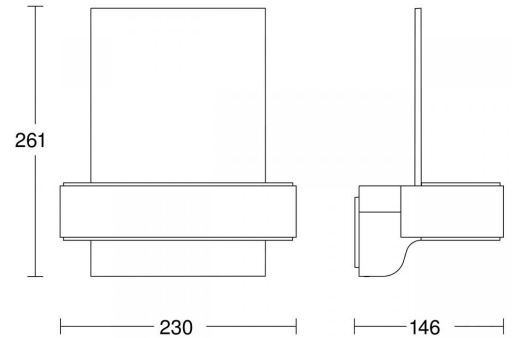

4525194 / L 820 SC antr. iHF-tunnistinvalaisin numeropaneelilla (sis. numeroarkki), valo alas/ylös, 3000 K

Älykkäät suurtaajuus- eli tutkatunnistimet (iHF) soveltuvat vain ulkotilojen liiketunnistukseen. Termi ”älykäs” tulee tunnistimen algoritmista, joka poissulkee valvonta-alueella liikehtivät, mutta paikoillaan pysyvät objektit kuten puut ja pensaat. iHF-tunnistimet havaitsevat yhtä tehokkaasti sekä kohtisuoran että poikittaisen liikesuunnan, joka helpottaa valvonta-alueen suunnittelua.

- Bluetooth Mesh Connect

ETIM-luokkanimi	Katto-/seinävalaisin
ETIM-luokkakoodi	EC002892
Tuotesarja	iHF 800 -sarja
Tekninen nimi	4525194
Tuotenumero	6031432

Tekniset tiedot

Sähkönumero	4525194
Kuvaus	L 820 SC antr. iHF-tunnistinvalaisin numeropaneelilla (sis. numeroarkki), valo alas/ylös, 3000 K
Väri	Antrasiitti
Toimintakulma [°]	160
Tunnistusetäisyys [m]	Maks. 5

Valonlähde	9,8W LED
Valovirta [lm]	679
Väriämpötila [K]	[3000]
Kotelointiluokka (IP)	IP44
Iskukestävyysluokka [IK]	IK03
Värintoisto [CRI]	= 82

Pidätämme oikeuden muutoksiin