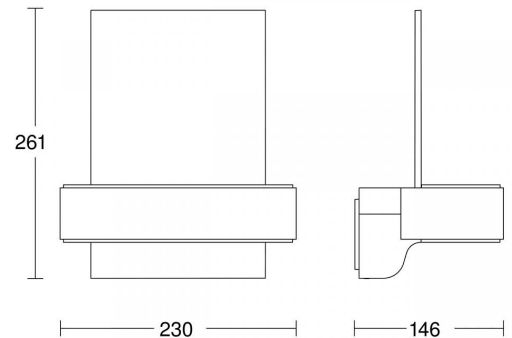

4525194 / L 820 SC antr. iHF-tunnistinvalaisin numeropaneelilla (sis. numeroarkki), valo alas/ylös, 3000 K

Älykkäät suurtaajuus- eli tutkatunnistimet (iHF) soveltuvat vain ulkotilojen liiketunnistukseen. Termi ”älykäs” tulee tunnistimen algoritmista, joka poissulkee valvonta-alueella liikehtivät, mutta paikoillaan pysyvät objektit kuten puut ja pensaat. iHF-tunnistimet havaitsevat yhtä tehokkaasti sekä kohtisuoran että poikittaisen liikesuunnan, joka helpottaa valvonta-alueen suunnittelua.

- Bluetooth Mesh Connect

ETIM-luokkanimi	Katto-/seinävalaisin
ETIM-luokkakoodi	EC002892
Tuotesarja	iHF 800 -sarja
Tekninen nimi	4525194
Tuotenumero	6031432

Tekniset tiedot

Sähkönumero	4525194
Kuvaus	L 820 SC antr. iHF-tunnistinvalaisin numeropaneelilla (sis. numeroarkki), valo alas/ylös, 3000 K
Väri	Antrasiitti
Toimintakulma [°]	160
Tunnistusetäisyys [m]	Maks. 5
Valonlähde	9,8W LED
Valovirta [lm]	679
Väriämpötila [K]	[3000]
Kotelointiluokka (IP)	IP44
Iskukkestävyy.luokka [IK]	IK03
Värintoisto [CRI]	= 82