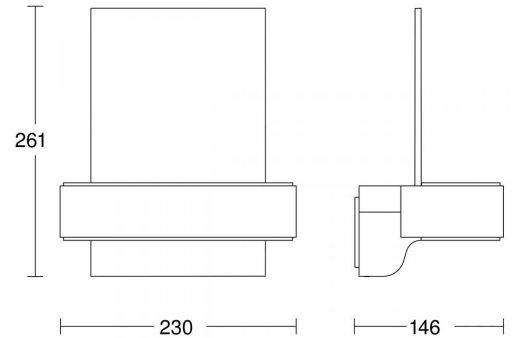

4525194 / L 820 SC antr. iHF-tunnistinvalaisin numeropaneelilla (sis. numeroarkki), valo alas/ylös, 3000 K

Älykkäät suurtaajuus- eli tutkatunnistimet (iHF) soveltuvat vain ulkotilojen liiketunnistukseen. Termi ”älykäs” tulee tunnistimen algoritmista, joka poissulkee valvonta-alueella liikehtivät, mutta paikoillaan pysyvät objektit kuten puut ja pensaat. iHF-tunnistimet havaitsevat yhtä tehokkaasti sekä kohtisuoran että poikittaisen liikesuunnan, joka helpottaa valvonta-alueen suunnittelua.

- Bluetooth Mesh Connect

ETIM-luokkanimi	Katto-/seinävalaisin
ETIM-luokkakoodi	EC002892
Tuotesarja	iHF 800 -sarja
Tekninen nimi	4525194
Tuotenumero	6031432

Tekniset tiedot

Sähkönumero	4525194
Kuvaus	L 820 SC antr. iHF-tunnistinvalaisin numeropaneelilla (sis. numeroarkki), valo alas/ylös, 3000 K
Väri	Antrasiitti
Toimintakulma [°]	160
Tunnistusetäisyys [m]	Maks. 5
Valonlähde	9,8W LED
Valovirta [lm]	679
Väriämpötila [K]	[3000]
Kotelointiluokka (IP)	IP44
Iskunkestävyysluokka [IK]	IK03
Värintoisto [CRI]	= 82