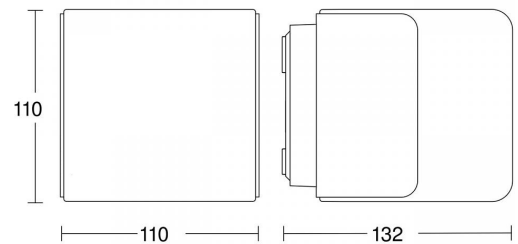

ETIM-luokkanimi	Katto-/seinävalaisin
ETIM-luokkakoodi	EC002892
Tuotesarja	BluetoothMeshConnect
Tekninen nimi	4525196
Tuotenumero	6031434

Tekniset tiedot

Sähkönnumero	4525196	Väri	Antrasiitti	Väriämpötila [K]	[3000]
Kuvaus	L 835 C antrasiitti ulkovalaisin 3000 K	Valonlähde	9,1W LED	Kotelointiluokka (IP)	IP44
Väri	Antrasiitti	Valovirta [lm]	616	Iskunkestävyyssuokka [IK]	IK03
				Värintoisto [CRI]	= 82