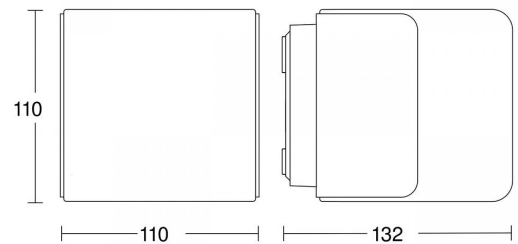

ETIM-luokkanimi	Katto-/seinävalaisin
ETIM-luokkakoodi	EC002892
Tuotesarja	BluetoothMeshConnect
Tekninen nimi	4525196
Tuotenumero	6031434

Tekniset tiedot

Sähkönnumero	4525196	Väri	Antrasiitti	Väriämpötila [K]	[3000]
Kuvaus	L 835 C antrasiitti ulkovalaisin 3000 K	Valonlähde	9,1W LED	Kotelointiluokka (IP)	IP44
Väri	Antrasiitti	Valovirta [lm]	616	Iskunkestävyyssluokka [IK]	IK03
Valonlähde	9,1W LED			Värintoisto [CRI]	= 82
Valovirta [lm]	616				