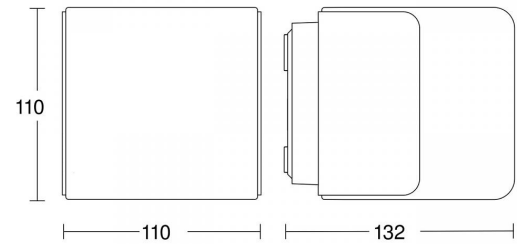

ETIM-luokkanimi	Katto-/seinävalaisin
ETIM-luokkakoodi	EC002892
Tuotesarja	BluetoothMeshConnect
Tekninen nimi	4525196
Tuotenumero	6031434

**Tekniset tiedot**

Sähkönumero	4525196
Kuvaus	L 835 C antrasiitti ulkovalaisin 3000 K
Väri	Antrasiitti
Valonlähde	9,1W LED
Valovirta [lm]	616
Värlämpötila [K]	[3000]
Kotelointiluokka (IP)	IP44
Iskunkestävyysluokka [IK]	IK03
Värintoisto [CRI]	= 82