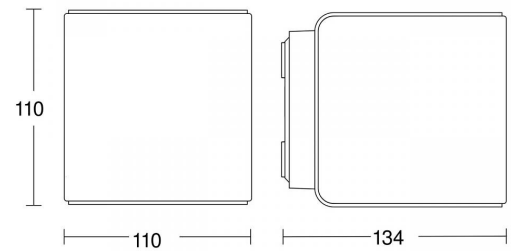

Tekniset tiedot

Sähkönnumero	4525197	Väri	Antrasiitti	Väriämpötila [K]	[3000]
Kuvaus	L 840 C antrasiitti ulkovalaisin 3000 K	Valonlähde	9,1W LED	Kotelointiluokka (IP)	IP44
Väri	Antrasiitti	Valovirta [lm]	319	Iskunkestävyyssluokka [IK]	IK03
Valonlähde	9,1W LED			Värintoisto [CRI]	= 82
Valovirta [lm]	319				