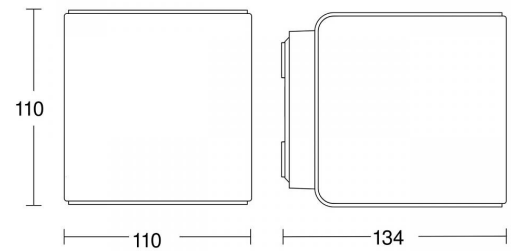

Tekniset tiedot

Sähkönumero	4525197
Kuvaus	L 840 C antrasiitti ulkovalaisin 3000 K
Väri	Antrasiitti
Valonlähde	9,1W LED
Valovirta [lm]	319
Värlämpötila [K]	[3000]
Kotelointiluokka (IP)	IP44
Iskunkestävyysluokka [IK]	IK03
Värintoisto [CRI]	= 82