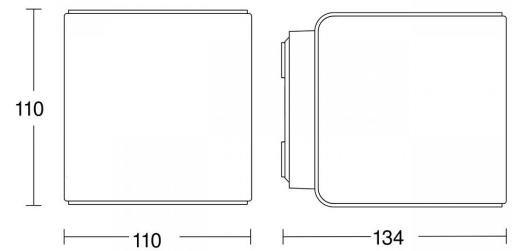

Tekniset tiedot

| | | | | | |
|--------------|---|----------------|-------------|----------------------------|--------|
| Sähkönnumero | 4525197 | Väri | Antrasiitti | Väriämpötila [K] | [3000] |
| Kuvaus | L 840 C antrasiitti ulkovalaisin 3000 K | Valonlähde | 9,1W LED | Kotelointiluokka (IP) | IP44 |
| Väri | Antrasiitti | Valovirta [lm] | 319 | Iskunkestävyyssluokka [IK] | IK03 |
| | | | | Värintoisto [CRI] | = 82 |