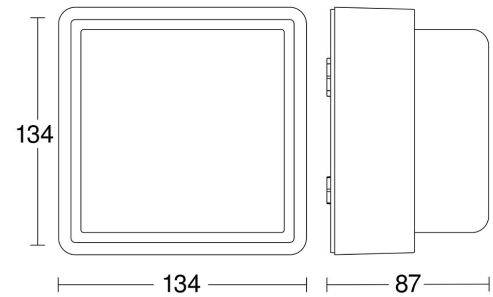

- Bluetooth Mesh Connect

ETIM-luokkanimi	Katto-/seinävalaisin
ETIM-luokkakoodi	EC002892
Tuotesarja	BluetoothMeshConnect
Tekninen nimi	4525198
Tuotenumero	6031436

**Tekniset tiedot**

Sähkönnumero	4525198	Väri	Antrasiitti	Väriämpötila [K]	[3000]
Kuvaus	L 845 C antrasiitti ulkovalaisin 3000 K	Valonlähde	9W LED	Kotelointiluokka (IP)	IP44
Väri	Antrasiitti	Valovirta [lm]	719	Iskunkestävyyssluokka [IK]	IK03
Valonlähde	9W LED			Värintoisto [CRI]	= 82
Valovirta [lm]	719				