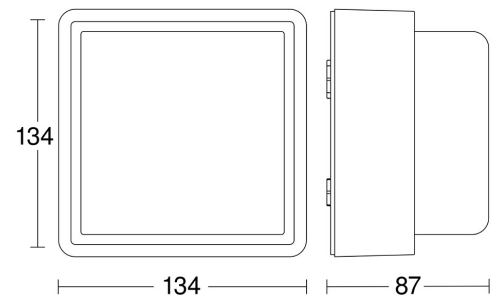

- Bluetooth Mesh Connect

ETIM-luokkanimi	Katto-/seinävalaisin
ETIM-luokkakoodi	EC002892
Tuotesarja	BluetoothMeshConnect
Tekninen nimi	4525198
Tuotenumero	6031436

**Tekniset tiedot**

Sähkönumero	4525198
Kuvaus	L 845 C antrasiitti ulkovalaisin 3000 K
Väri	Antrasiitti
Valonlähde	9W LED
Valovirta [lm]	719
Värlämpötila [K]	[3000]
Kotelointiluokka (IP)	IP44
Iskunkestävyysluokka [IK]	IK03
Värintoisto [CRI]	= 82