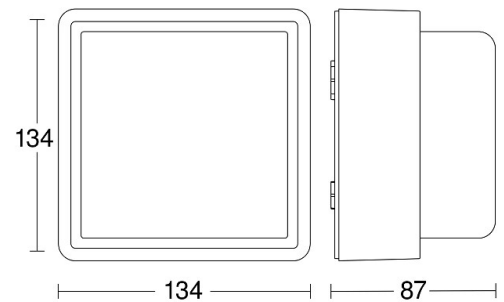

Tekniset tiedot

| | |
|---------------------------|--|
| Sähkönnumero | 4525199 |
| Kuvaus | L 845 SC antrasiitti iHF-tunnistinvalaisin 3000 K |
| Väri | Antrasiitti |
| Toimintakulma [°] | 160 |
| Tunnistusetäisyys [m] | 1-5 |
| Valonlähde | 9W LED |
| Valovirta [lm] | 655 |
| Väriämpötila [K] | [3000] |
| Kotelointiluokka (IP) | IP44 |
| Iskunkestävyyssuokka [IK] | IK03 |
| Värintoisto [CRI] | = 82 |