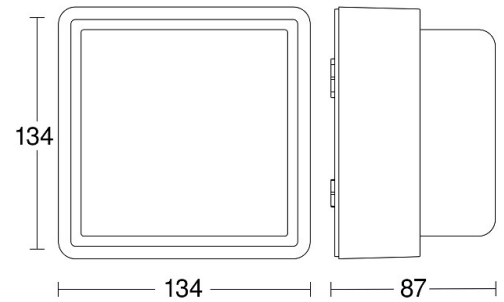

Tekniset tiedot

| | | | |
|-----------------------|--|---------------------------|--------|
| Sähkönnumero | 4525199 | Valonlähde | 9W LED |
| Kuvaus | L 845 SC antrasiitti iHF-tunnistinvalaisin 3000 K | Valovirta [lm] | 655 |
| Väri | Antrasiitti | Väriämpötila [K] | [3000] |
| Toimintakulma [°] | 160 | Kotelointiluokka (IP) | IP44 |
| Tunnistusetäisyys [m] | 1-5 | Iskunkestävyysluokka [IK] | IK03 |
| | | Värintoisto [CRI] | = 82 |