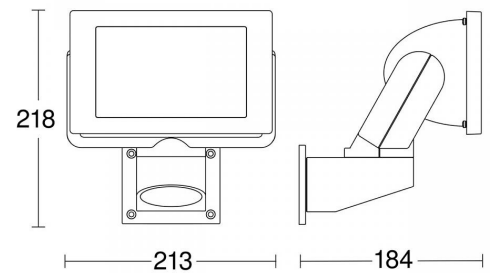

**4525225 / LS 300 musta valonheitin LED 29,5 W, 2704 lm, 4000 K**

Valonheitin seinäkiinnitykseen ja ulkokäyttöön. Laadukkaat materiaalit, kuten UV-kestävä muovi ja tyylikäs alumiini, takaavat pitkän käyttöiän. LED-paneelia voidaan kääntää vaakasuunnassa 80° ja pystysuunnassa 150°.

Sähkönumero	4525225
Malli	LS 300
Tekninen nimi	4525225
Tuotenumero	6031442

**Tekniset tiedot**

Sähkönumero	4525225	Käyttökohde	Ulkotilat
Kuvaus	LS 300 musta valonheitin LED 29,5 W, 2704 lm, 4000 K	Asennustapa	Pinta-asennus
Toimittajan tuotekoodi	069230	Valonlähde	29,5W LED
Väri	Musta	Pituus (Syvyys) (mm)	184
Valovirta [lm]	2704	Leveys (mm)	213
Väriämpötila [K]	[4000]	Korkeus (mm)	218
Värintoisto [CRI]	= 80	Paino (kg)	1.16