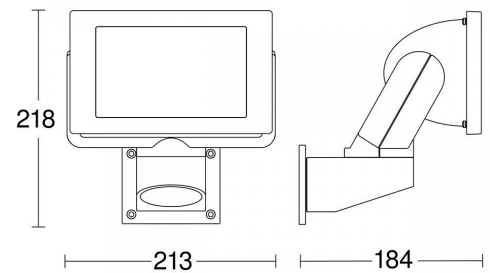

**4525225 / LS 300 musta valonheitin LED 29,5 W, 2704 lm, 4000 K**

Valonheitin seinäkiinnitykseen ja ulkokäyttöön. Laadukkaat materiaalit, kuten UV-kestävä muovi ja tyylikäs alumiini, takaavat pitkän käyttöiän. LED-paneelia voidaan kääntää vaakasuunnassa 80° ja pystysuunnassa 150°.

Sähkönumero	4525225
Malli	LS 300
Tekninen nimi	4525225
Tuotenumero	6031442

**Tekniset tiedot**

Sähkönumero	4525225
Kuvaus	LS 300 musta valonheitin LED 29,5 W, 2704 lm, 4000 K
Toimittajan tuotekoodi	069230
Väri	Musta
Valovirta [lm]	2704
Väriämpötila [K]	[4000]
Värintoisto [CRI]	= 80
Käyttökohde	Ulkotilat
Asennustapa	Pinta-asennus
Valonlähde	29,5W LED
Pituus (Syvyys) (mm)	184
Leveys (mm)	213
Korkeus (mm)	218
Paino (kg)	1.16