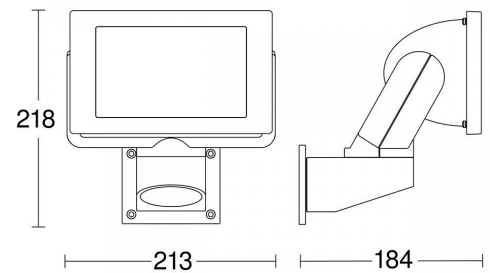

4525226 / LS 300 valkoinen valonheitin LED 29,5 W, 2704 lm, 4000 K

Valonheitin seinäkiinnitykseen ja ulkokäyttöön. Laadukkaat materiaalit, kuten UV-kestävä muovi ja tyylikäs alumiini, takaavat pitkän käyttöiän. LED-paneelia voidaan kääntää vaakasuunnassa 80° ja pystysuunnassa 150°.

Sähkönumero	4525226
Malli	LS 300
Tekninen nimi	4525226
Tuotenumero	6031443

Tekniset tiedot

Sähkönumero	4525226
Kuvaus	LS 300 valkoinen valonheitin LED 29,5 W, 2704 lm, 4000 K
Toimittajan tuotekoodi	069247
Väri	Valkoinen
Valovirta [lm]	2704
Väriämpötila [K]	[4000]
Värintoisto [CRI]	= 80
Käyttökohde	Ulkotilat
Asennustapa	Pinta-asennus
Valonlähde	29,5W LED
Pituus (Syvyys) (mm)	184
Leveys (mm)	213
Korkeus (mm)	218
Paino (kg)	1.16