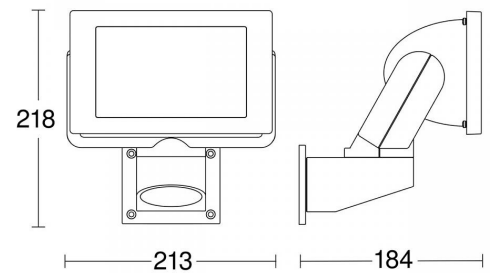

**4525226 / LS 300 valkoinen valonheitin LED 29,5 W, 2704 lm, 4000 K**

Valonheitin seinäkiinnitykseen ja ulkokäyttöön. Laadukkaat materiaalit, kuten UV-kestävä muovi ja tyylikäs alumiini, takaavat pitkän käyttöiän. LED-paneelia voidaan kääntää vaakasuunnassa 80° ja pystysuunnassa 150°.

Sähkönumero	4525226
Malli	LS 300
Tekninen nimi	4525226
Tuotenumero	6031443

**Tekniset tiedot**

Sähkönumero	4525226	Käyttökohde	Ulkotilat
Kuvaus	LS 300 valkoinen valonheitin LED 29,5 W, 2704 lm, 4000 K	Asennustapa	Pinta-asennus
Toimittajan tuotekoodi	069247	Valonlähde	29,5W LED
Väri	Valkoinen	Pituus (Syvyys) (mm)	184
Valovirta [lm]	2704	Leveys (mm)	213
Väriämpötila [K]	[4000]	Korkeus (mm)	218
Värintoisto [CRI]	= 80	Paino (kg)	1.16