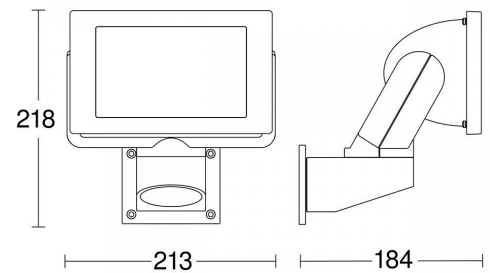

**4525226 / LS 300 valkoinen valonheitin LED 29,5 W, 2704 lm, 4000 K**

Valonheitin seinäkiinnitykseen ja ulkokäyttöön. Laadukkaat materiaalit, kuten UV-kestävä muovi ja tyylikäs alumiini, takaavat pitkän käyttöiän. LED-paneelia voidaan kääntää vaakasuunnassa 80° ja pystysuunnassa 150°.

Sähkönumero	4525226
Malli	LS 300
Tekninen nimi	4525226
Tuotenumero	6031443

**Tekniset tiedot**

Sähkönumero	4525226
Kuvaus	LS 300 valkoinen valonheitin LED 29,5 W, 2704 lm, 4000 K
Toimittajan tuotekoodi	069247
Väri	Valkoinen
Valovirta [lm]	2704
Väriämpötila [K]	[4000]
Värintoisto [CRI]	= 80
Käyttökohde	Ulkotilat
Asennustapa	Pinta-asennus
Valonlähde	29,5W LED
Pituus (Syvyys) (mm)	184
Leveys (mm)	213
Korkeus (mm)	218
Paino (kg)	1.16