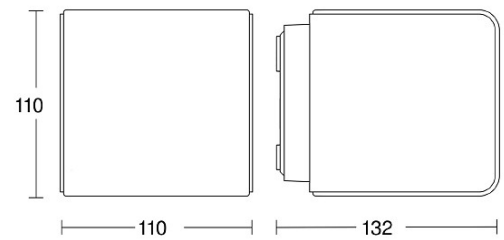

- Bluetooth Mesh Connect

ETIM-luokkanimi	Katto-/seinävalaisin
ETIM-luokkakoodi	EC002892
Tuotesarja	BluetoothMeshConnect
Tekninen nimi	4525259
Tuotenumero	6031762

Tekniset tiedot

Sähkönnumero	4525259	Valonlähde	9,1W LED
Kuvaus	L 830 SC hopea iHF-tunnistinvalaisin 3000 K	Valovirta [lm]	523
Väri	Hopea	Väriämpötila [K]	[3000]
Toimintakulma [°]	160	Kotelointiluokka (IP)	IP44
Tunnistusetäisyys [m]	1-5	Iskunkestävyysluokka [IK]	IK03
		Värintoisto [CRI]	= 82