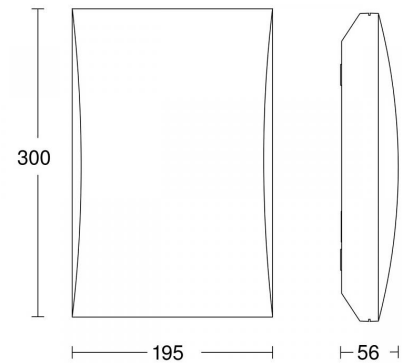

4525248 / LN 1 N valk. talonumerovalaisin hämäräkytkintöiminnolla (sis. numeroarkki), 3000 K, IK07

LED-valaisin, jossa on sisäänrakennettu hämäräkytkin, ei jätä sinua seisomaan pimeään. LN 1 N -valaisimessa yhdistyvät ainutlaatuinen muotoilu ja älykäs tekniikka. Se soveltuu hyvin talon ympäristön jatkuvaan valaisuun öisin. Voit asentaa valaisimen haluamaasi paikkaan. Se on suunniteltu niin, että sen voi asentaa vaaka- tai pystysuuntaan, seinään ja kattoon. Sis. talonumerotarrat.

- Hämäräkytkintöiminto

ETIM-luokkanimi	Katto-/seinävalaisin
ETIM-luokkakoodi	EC002892
Tekninen nimi	4525248
Tuotenumero	6031868

Tekniset tiedot

Sähkönumero	4525248
Kuvaus	LN 1 N valk. talonumerovalaisin hämäräkytkintöiminnolla (sis. numeroarkki), 3000 K, IK07
Väri	Valkoinen
Valonlähde	4.9W LED
Valovirta [lm]	440
Väriämpötila [K]	[3000]
Kotelointiluokka (IP)	IP54
Iskunkestävyyssluokka [IK]	IK07
Värintoisto [CRI]	= 82

Pidätämme oikeuden muutoksiin