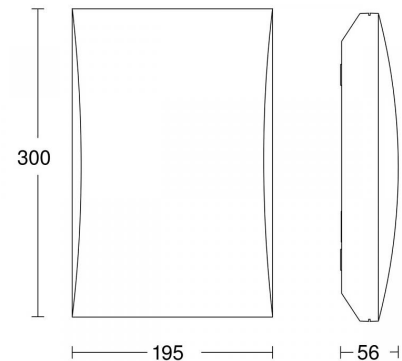

4525248 / LN 1 N valk. talonumerovalaisin hämäräkytkintöiminnolla (sis. numeroarkki), 3000 K, IK07

LED-valaisin, jossa on sisäänrakennettu hämäräkytkin, ei jätä sinua seisomaan pimeään. LN 1 N -valaisimessa yhdistyvät ainutlaatuinen muotoilu ja älykäs tekniikka. Se soveltuu hyvin talon ympäristön jatkuvaan valaisuun öisin. Voit asentaa valaisimen haluamaasi paikkaan. Se on suunniteltu niin, että sen voi asentaa vaaka- tai pystysuuntaan, seinään ja kattoon. Sis. talonumerotarrat.

- Hämäräkytkintöiminto

ETIM-luokkanimi	Katto-/seinävalaisin
ETIM-luokkakoodi	EC002892
Tekninen nimi	4525248
Tuotenumero	6031868

Tekniset tiedot

Sähkönumero	4525248
Kuvaus	LN 1 N valk. talonumerovalaisin hämäräkytkintöiminnolla (sis. numeroarkki), 3000 K, IK07
Väri	Valkoinen
Valonlähde	4.9W LED
Valovirta [lm]	440
Väriämpötila [K]	[3000]
Kotelointiluokka (IP)	IP54
Iskukestävyyssluokka [IK]	IK07
Värintoisto [CRI]	= 82

Pidätämme oikeuden muutoksiin