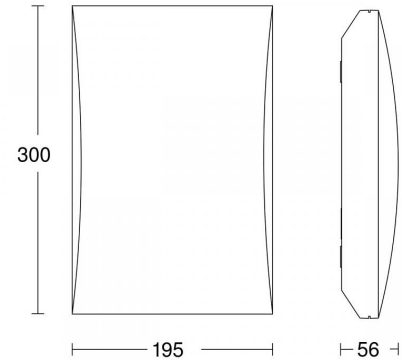

4525248 / LN 1 N valk. talonumerovalaisin hämäräkytkintöiminnolla (sis. numeroarkki), 3000 K, IK07

LED-valaisin, jossa on sisäänrakennettu hämäräkytkin, ei jätä sinua seisomaan pimeään. LN 1 N -valaisimessa yhdistyvät ainutlaatuinen muotoilu ja älykäs tekniikka. Se soveltuu hyvin talon ympäristön jatkuvaan valaisuun öisin. Voit asentaa valaisimen haluamaasi paikkaan. Se on suunniteltu niin, että sen voi asentaa vaaka- tai pystysuuntaan, seinään ja kattoon. Sis. talonumerotarrat.

- Hämäräkytkintöiminto

ETIM-luokkanimi	Katto-/seinävalaisin
ETIM-luokkakoodi	EC002892
Tekninen nimi	4525248
Tuotenumero	6031868

Tekniset tiedot

Sähkönumero	4525248	Valovirta [lm]	440
Kuvaus	LN 1 N valk. talonumerovalaisin hämäräkytkintöiminnolla (sis. numeroarkki), 3000 K, IK07	Väri	Valkoinen
Väri	Valkoinen	Valonlähde	4.9W LED
Valonlähde	4.9W LED	Valovirta [lm]	440
		Väriämpötila [K]	[3000]
		Kotelointiluokka (IP)	IP54
		Iskunkestävyyssluokka [IK]	IK07
		Värintoisto [CRI]	= 82

Pidätämme oikeuden muutoksiin