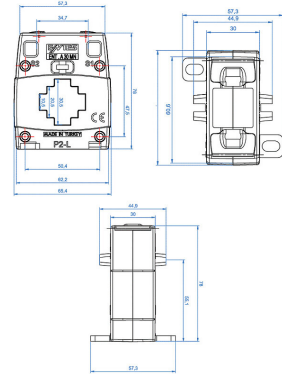

6774322 / ENT.A30MN 150/5 1,5VA

Standardi	TS EN 61869-2 / IEC 61869-2
Taajuus [Hz]	50 / 60
Käyttölämpötila [°C]	-5 ... 40
Kotelointiluokka (IP)	IP20
Käyttö	Keskuksen sisällä
Kuvaus	ENT.A30MN 150/5 1,5VA
Tekninen nimi	6774322

Tekniset tiedot

Sähkönumero	6774322
Ensiönimellisvirta	150
Nimellinen teho	1.5
Luokka	0.2s
Virtakiskon mitat (mm)	30x10