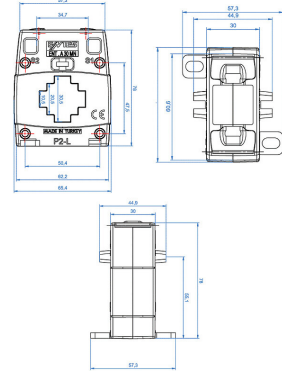

6774324 / ENT.A30MN 250/5 1,5VA

Standardi	TS EN 61869-2 / IEC 61869-2
Taajuus [Hz]	50 / 60
Käyttölämpötila [°C]	-5 ... 40
Kotelointiluokka (IP)	IP20
Käyttö	Keskuksen sisällä
Kuvaus	ENT.A30MN 250/5 1,5VA
Tekninen nimi	6774324

Tekniset tiedot

Sähkönumero	6774324
Ensiönimellisvirta	250
Nimellinen teho	2.5
Luokka	0.2s
Virtakiskon mitat (mm)	30x10