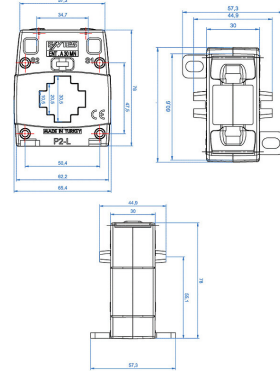

6774325 / ENT.A30MN 300/5 2,5VA

Standardi	TS EN 61869-2 / IEC 61869-2
Taajuus [Hz]	50 / 60
Käyttölämpötila [°C]	-5 ... 40
Kotelointiluokka (IP)	IP20
Käyttö	Keskuksen sisällä
Kuvaus	ENT.A30MN 300/5 2,5VA
Tekninen nimi	6774325

Tekniset tiedot

Sähkönumero	6774325	Luokka	0.2s
Ensiönimellisvirta	300	Virtakiskon mitat (mm)	30x10
Nimellinen teho	2.5		