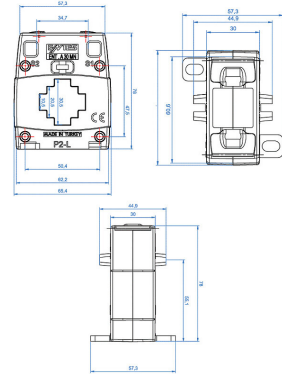

**6774325 / ENT.A30MN 300/5 2,5VA**

|                       |                             |
|-----------------------|-----------------------------|
| Standardi             | TS EN 61869-2 / IEC 61869-2 |
| Taajuus [Hz]          | 50 / 60                     |
| Käyttölämpötila [°C]  | -5 ... 40                   |
| Kotelointiluokka (IP) | IP20                        |
| Käyttö                | Keskuksen sisällä           |
| Kuvaus                | ENT.A30MN 300/5 2,5VA       |
| Tekninen nimi         | 6774325                     |

**Tekniset tiedot**

|                        |         |
|------------------------|---------|
| Sähkönumero            | 6774325 |
| Ensiönimellisvirta     | 300     |
| Nimellinen teho        | 2.5     |
| Luokka                 | 0.2s    |
| Virtakiskon mitat (mm) | 30x10   |