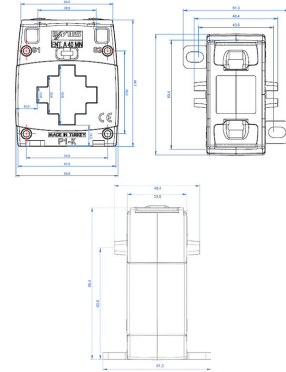

6774327 / ENT.A40MN 300/5 1VA

| | |
|---------------|---------------------|
| Kuvaus | ENT.A40MN 300/5 1VA |
| Tekninen nimi | 6774327 |

Tekniset tiedot

| | |
|--------------------|---------|
| Sähkönumero | 6774327 |
| Ensiönimellisvirta | 300 |
| Nimellinen teho | 1 |

| | |
|------------------------|-------|
| Luokka | 0.2s |
| Virtakiskon mitat (mm) | 40x10 |