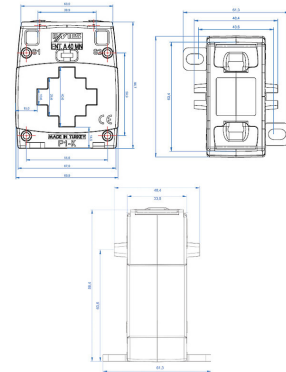

6774327 / ENT.A40MN 300/5 1VA

Kuvaus	ENT.A40MN 300/5 1VA
Tekninen nimi	6774327

Tekniset tiedot

Sähkönumero	6774327
Ensiönimellisvirta	300
Nimellinen teho	1
Luokka	0.2s
Virtakiskon mitat (mm)	40x10