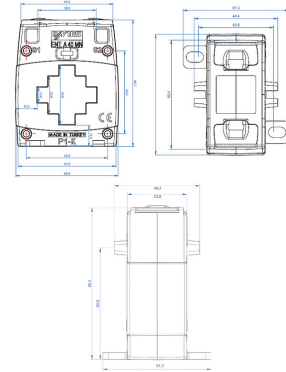

**6774328 / ENT.A40MN 400/5 1,5VA**

Kuvaus	ENT.A40MN 400/5 1,5VA
Tekninen nimi	6774328

**Tekniset tiedot**

Sähkönumero	6774328	Luokka	0.2s
Ensiönimellisvirta	400	Virtakiskon mitat (mm)	40x10
Nimellinen teho	1.5		