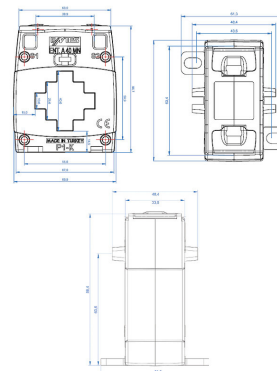

6774328 / ENT.A40MN 400/5 1,5VA

Kuvaus	ENT.A40MN 400/5 1,5VA
Tekninen nimi	6774328

Tekniset tiedot

Sähkönumero	6774328
Ensiönimellisvirta	400
Nimellinen teho	1.5
Luokka	0.2s
Virtakiskon mitat (mm)	40x10