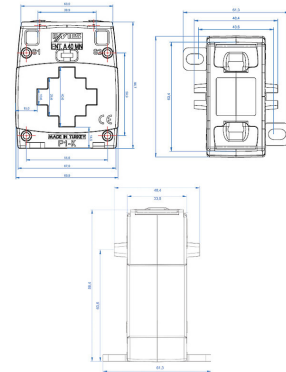

**6774329 / ENT.A40MN 500/5 2,5VA**

Kuvaus	ENT.A40MN 500/5 2,5VA
Tekninen nimi	6774329

**Tekniset tiedot**

Sähkönumero	6774329
Ensiönimellisvirta	500
Nimellinen teho	2.5
Luokka	0.2s
Virtakiskon mitat (mm)	40x10