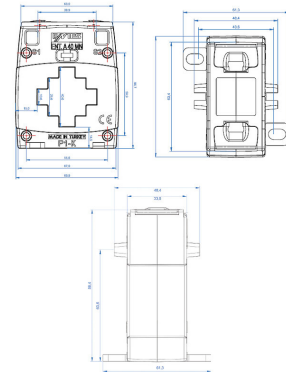

6774329 / ENT.A40MN 500/5 2,5VA

Kuvaus	ENT.A40MN 500/5 2,5VA
Tekninen nimi	6774329

Tekniset tiedot

Sähkönumero	6774329
Ensiönimellisvirta	500
Nimellinen teho	2.5

Luokka	0.2s
Virtakiskon mitat (mm)	40x10