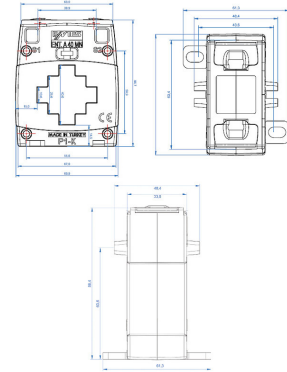

6774330 / ENT.A40MN 600/5 2,5VA

| | |
|---------------|-----------------------|
| Kuvaus | ENT.A40MN 600/5 2,5VA |
| Tekninen nimi | 6774330 |

Tekniset tiedot

| | | | |
|--------------------|---------|------------------------|-------|
| Sähkönumero | 6774330 | Luokka | 0.2s |
| Ensiönimellisvirta | 600 | Virtakiskon mitat (mm) | 40x10 |
| Nimellinen teho | 2.5 | | |