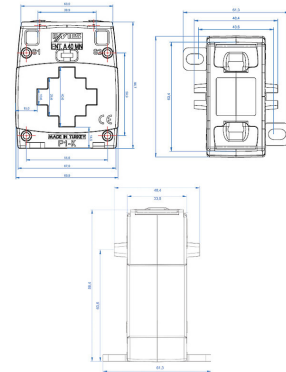

6774331 / ENT.A40MN 750/5 2,5VA

Kuvaus	ENT.A40MN 750/5 2,5VA
Tekninen nimi	6774331

Tekniset tiedot

Sähkönumero	6774331
Ensiönimellisvirta	750
Nimellinen teho	2.5
Luokka	0.2s
Virtakiskon mitat (mm)	40x10