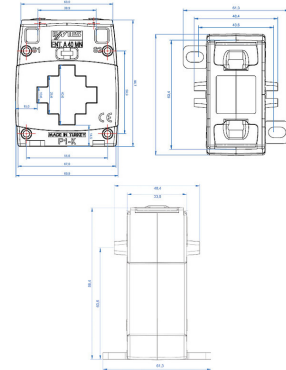

**6774331 / ENT.A40MN 750/5 2,5VA**

Kuvaus	ENT.A40MN 750/5 2,5VA
Tekninen nimi	6774331

**Tekniset tiedot**

Sähkönumero	6774331
Ensiönimellisvirta	750
Nimellinen teho	2.5

Luokka	0.2s
Virtakiskon mitat (mm)	40x10