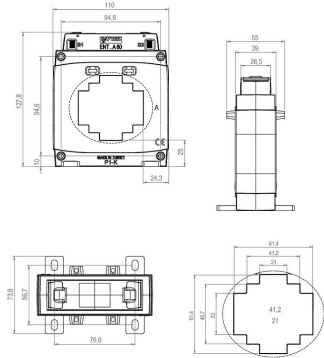

**6774333 / ENT.A60 250/5 2,5VA**

Kuvaus	ENT.A60 250/5 2,5VA
Tekninen nimi	6774333

**Tekniset tiedot**

Sähkönumero	6774333
Ensiönimellisvirta	250
Nimellinen teho	1.5

Luokka	0.2s
Virtakiskon mitat (mm)	60x30