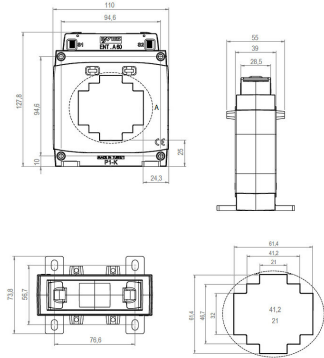

6774335 / ENT.A60 400/5 2,5VA

Kuvaus	ENT.A60 400/5 2,5VA
Tekninen nimi	6774335

Tekniset tiedot

Sähkönumero	6774335
Ensiönimellisvirta	400
Nimellinen teho	2.5

Luokka	0.2s
Virtakiskon mitat (mm)	60x30