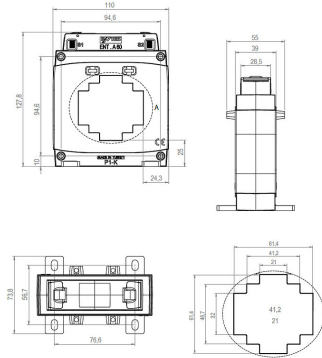

6774335 / ENT.A60 400/5 2,5VA

Kuvaus	ENT.A60 400/5 2,5VA
Tekninen nimi	6774335

Tekniset tiedot

Sähkönumero	6774335
Ensiönimellisvirta	400
Nimellinen teho	2.5
Luokka	0.2s
Virtakiskon mitat (mm)	60x30