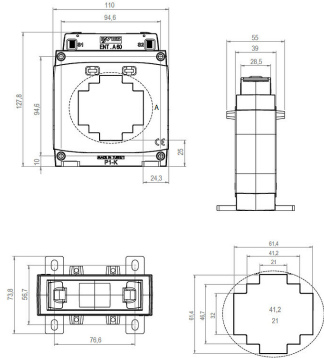

6774336 / ENT.A60 500/5 2,5VA

Kuvaus	ENT.A60 500/5 2,5VA
Tekninen nimi	6774336

Tekniset tiedot

Sähkönumero	6774336
Ensiönimellisvirta	500
Nimellinen teho	2.5

Luokka	0.2s
Virtakiskon mitat (mm)	60x30