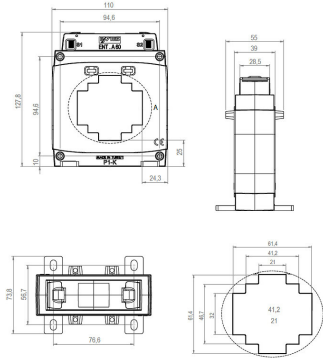

**6774336 / ENT.A60 500/5 2,5VA**

Kuvaus	ENT.A60 500/5 2,5VA
Tekninen nimi	6774336

**Tekniset tiedot**

Sähkönumero	6774336
Ensiönimellisvirta	500
Nimellinen teho	2.5
Luokka	0.2s
Virtakiskon mitat (mm)	60x30