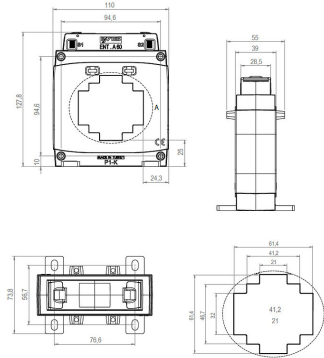

**6774340 / ENT.A60 1000/5 10VA**

Kuvaus	ENT.A60 1000/5 10VA
Tekninen nimi	6774340

**Tekniset tiedot**

Sähkönumero	6774340
Ensiönimellisvirta	1000
Nimellinen teho	10
Luokka	0.2s
Virtakiskon mitat (mm)	60x30