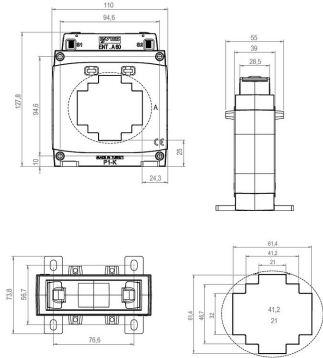

6774341 / ENT.A60 1250/5 10VA

Kuvaus	ENT.A60 1250/5 10VA
Tekninen nimi	6774341

Tekniset tiedot

Sähkönumero	6774341
Ensiönimellisvirta	1250
Nimellinen teho	10

Luokka	0.2s
Virtakiskon mitat (mm)	60x30