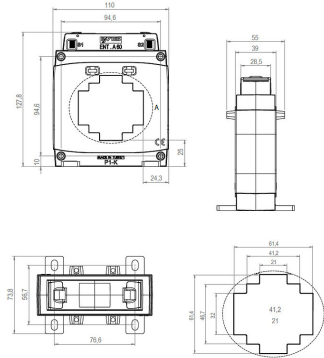

6774341 / ENT.A60 1250/5 10VA

Kuvaus	ENT.A60 1250/5 10VA
Tekninen nimi	6774341

Tekniset tiedot

Sähkönumero	6774341
Ensiönimellisvirta	1250
Nimellinen teho	10
Luokka	0.2s
Virtakiskon mitat (mm)	60x30