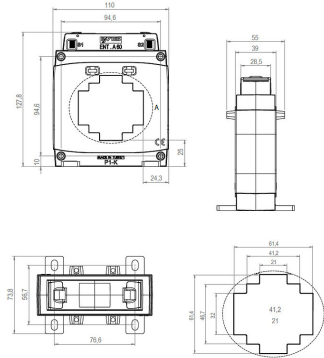

6774342 / ENT.A60 1600/5 10VA

Kuvaus	ENT.A60 1600/5 10VA
Tekninen nimi	6774342

Tekniset tiedot

Sähkönumero	6774342
Ensiönimellisvirta	1600
Nimellinen teho	10
Luokka	0.2s
Virtakiskon mitat (mm)	60x30