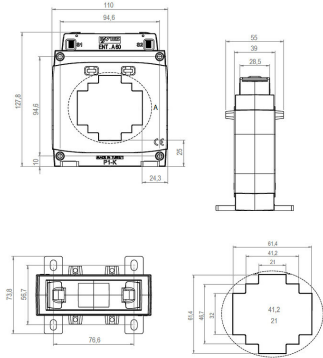

6774342 / ENT.A60 1600/5 10VA

Kuvaus	ENT.A60 1600/5 10VA
Tekninen nimi	6774342

Tekniset tiedot

Sähkönumero	6774342
Ensiönimellisvirta	1600
Nimellinen teho	10

Luokka	0.2s
Virtakiskon mitat (mm)	60x30