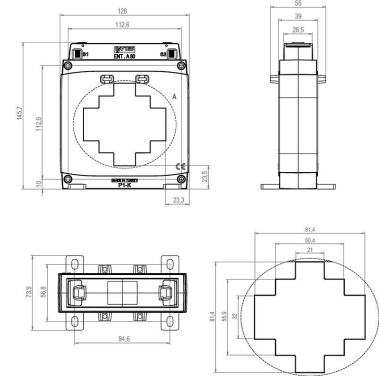

**6774343 / ENT.A80 80x40 1500/5 10VA**

Kuvaus	ENT.A80 80x40 1500/5 10VA
Tekninen nimi	6774343

**Tekniset tiedot**

Sähkönumero	6774343
Ensiönimellisvirta	1500
Nimellinen teho	10
Luokka	0.2s
Virtakiskon mitat (mm)	80x40