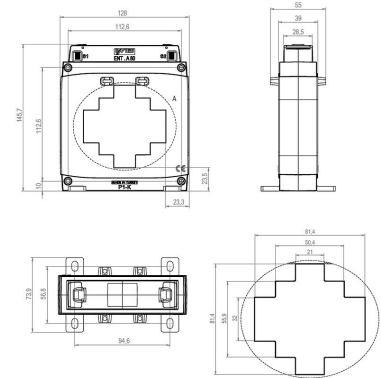

6774343 / ENT.A80 80x40 1500/5 10VA

Kuvaus	ENT.A80 80x40 1500/5 10VA
Tekninen nimi	6774343

Tekniset tiedot

Sähkönumero	6774343
Ensiönimellisvirta	1500
Nimellinen teho	10

Luokka	0.2s
Virtakiskon mitat (mm)	80x40