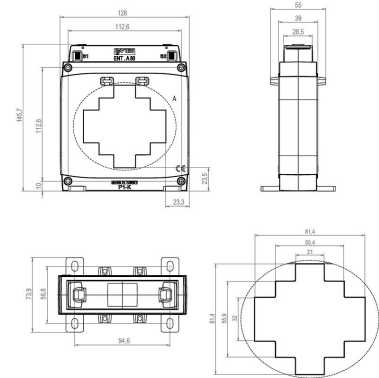

6774344 / ENT.A80 80x40 1600/5 10VA

Kuvaus	ENT.A80 80x40 1600/5 10VA
Tekninen nimi	6774344

Tekniset tiedot

Sähkönumero	6774344
Ensiönimellisvirta	1600
Nimellinen teho	10
Luokka	0.2s
Virtakiskon mitat (mm)	80x40