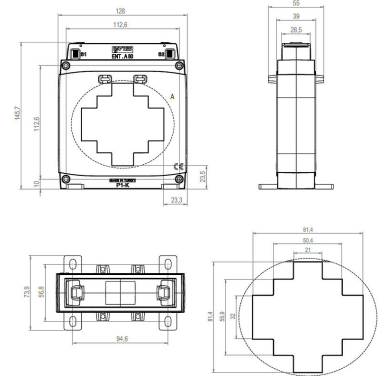

6774344 / ENT.A80 80x40 1600/5 10VA

Kuvaus	ENT.A80 80x40 1600/5 10VA
Tekninen nimi	6774344

Tekniset tiedot

Sähkönumero	6774344
Ensiönimellisvirta	1600
Nimellinen teho	10

Luokka	0.2s
Virtakiskon mitat (mm)	80x40